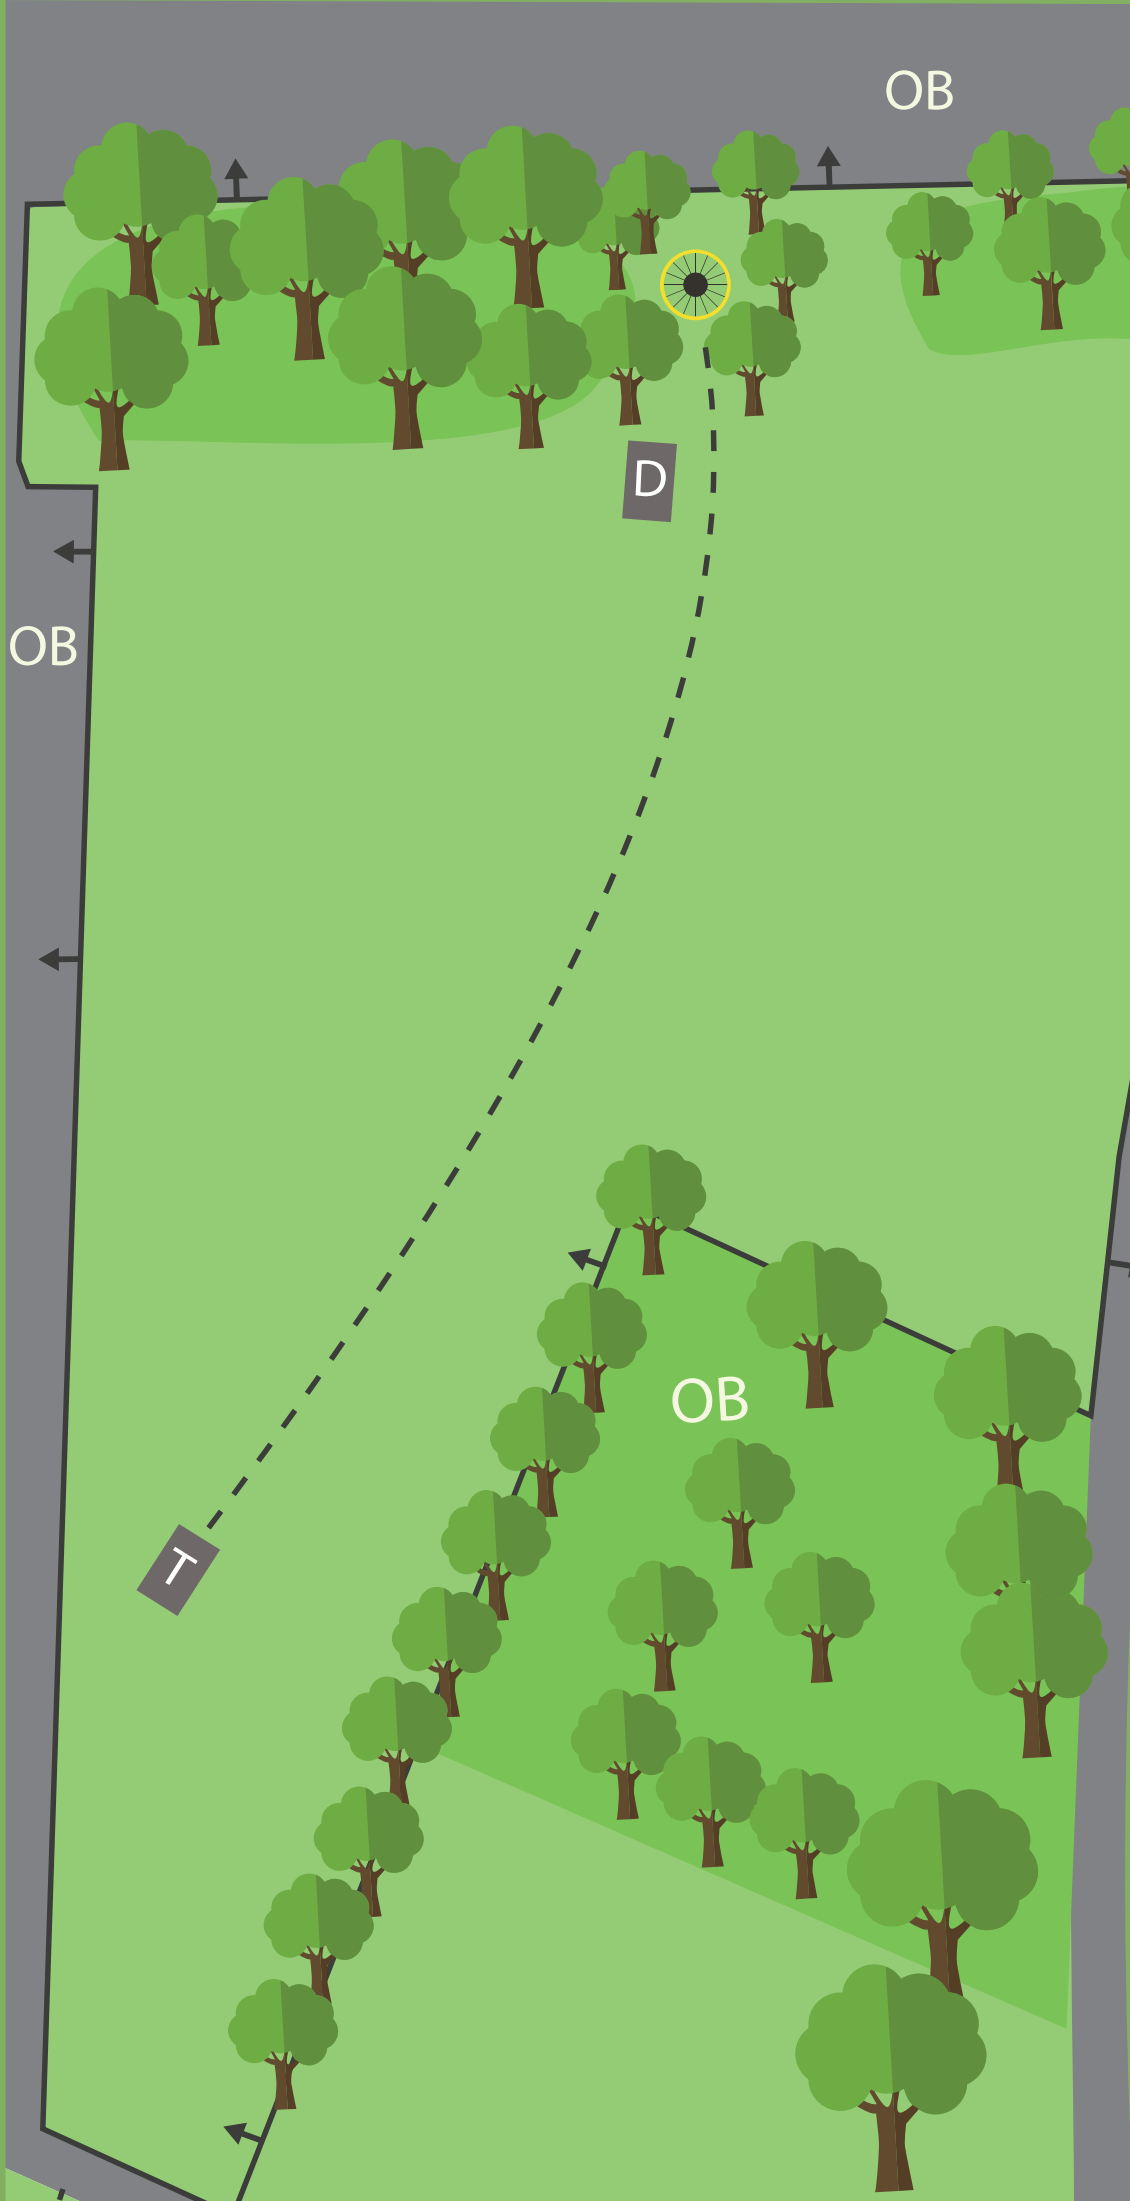

OB FRA OG MED GRUSSTI TIL,
MED BEKKEN OG
MERKETOMRÅDE.
VALGFRI DROP MED
STRAFFEKAST VED OB.

TRONDHEIM
FRISBEEKLUBB

MAN SKAL GÅ STIEN RUNDT
IKKE HOPPE OVER BEKKEN.

OB

OB

D

OB

OB

OB

OB

T

3

PAR 3

85 m
0 m

OB
ALL ASFALT OG SKOGHOLT
TIL HØYRE.
GÅ TIL DROP VED OB
PÅ DRIVEN
SE OPP FOR
ANDRE BRUKERE
AV OMRÅDET!!

4

PAR 3

80 m
+1 m

OB
ALL ASFALT.
OBS! BRUK SPOTTER

5

PAR 3

88 m
+6 m

OB
ALL ASFALT OG SKOGHOLT
TIL HØYRE.

SE OPP FOR
ANDRE BRUKERE
AV OMRÅDET!!