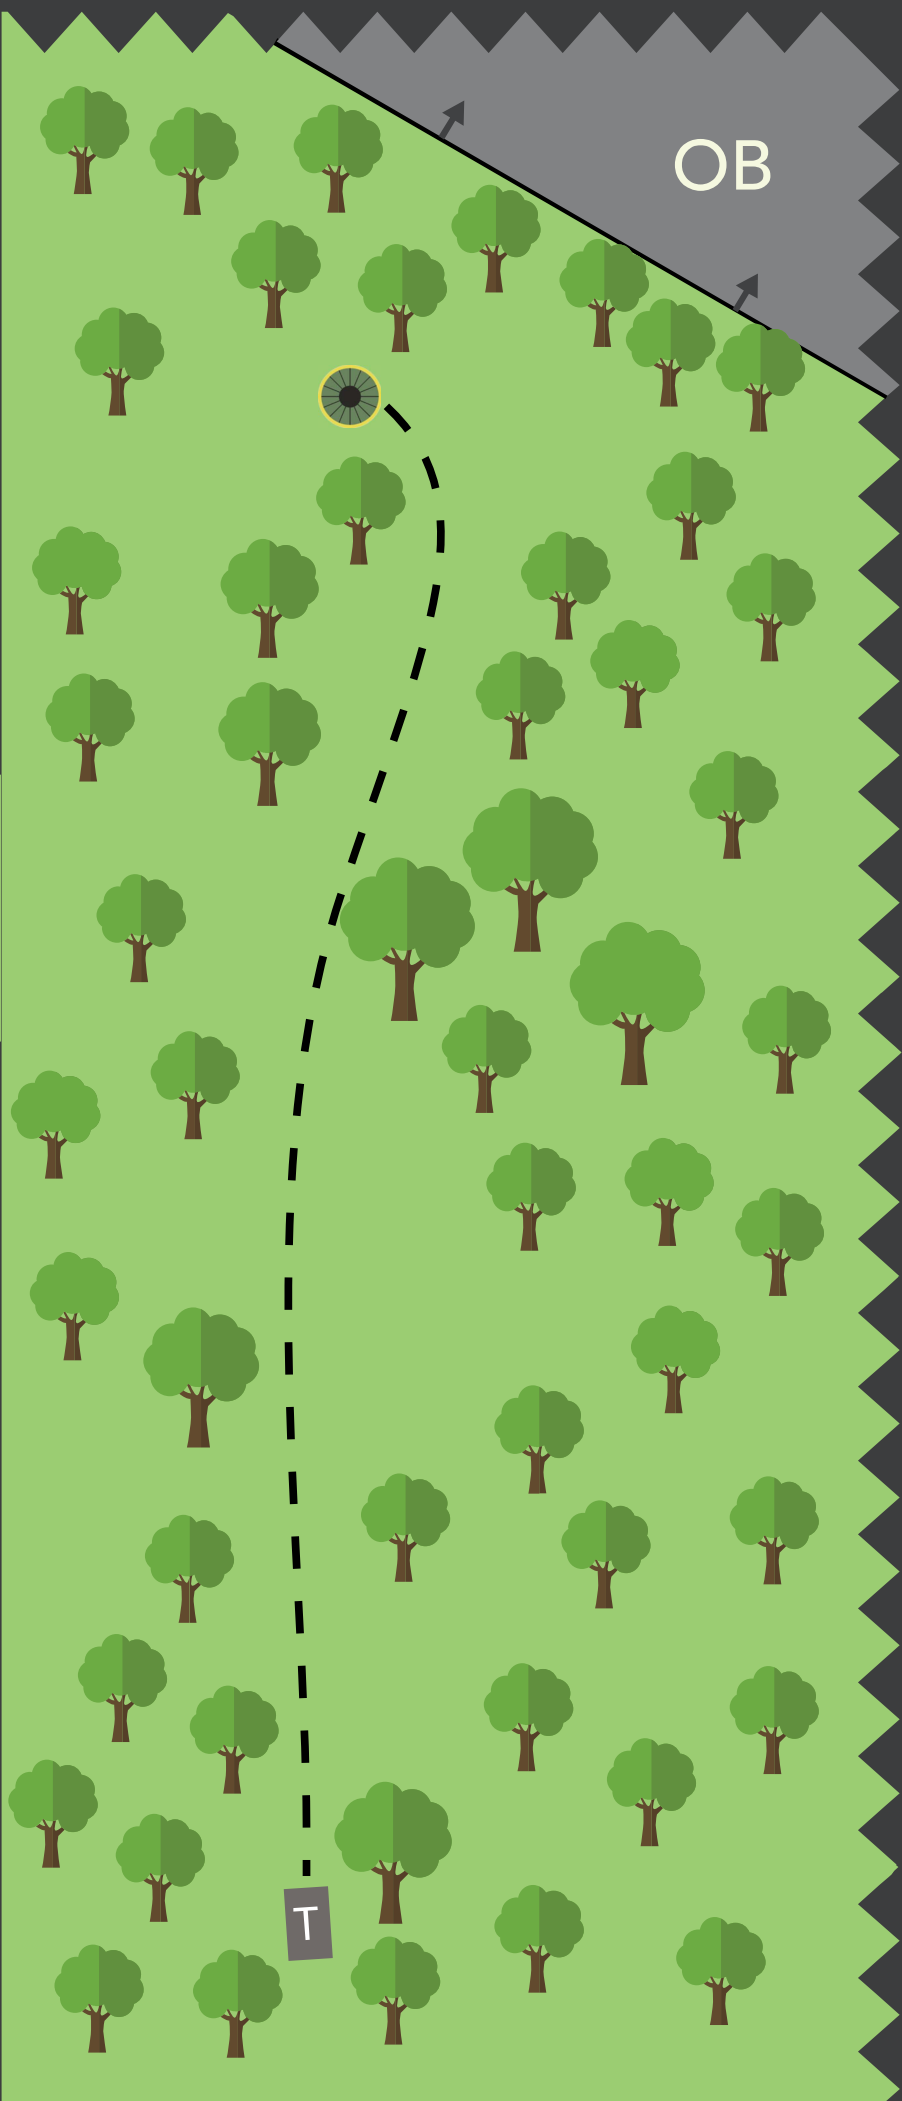

17

PAR 3

69 m

OB:
ALL ASFALT OG
FORBI