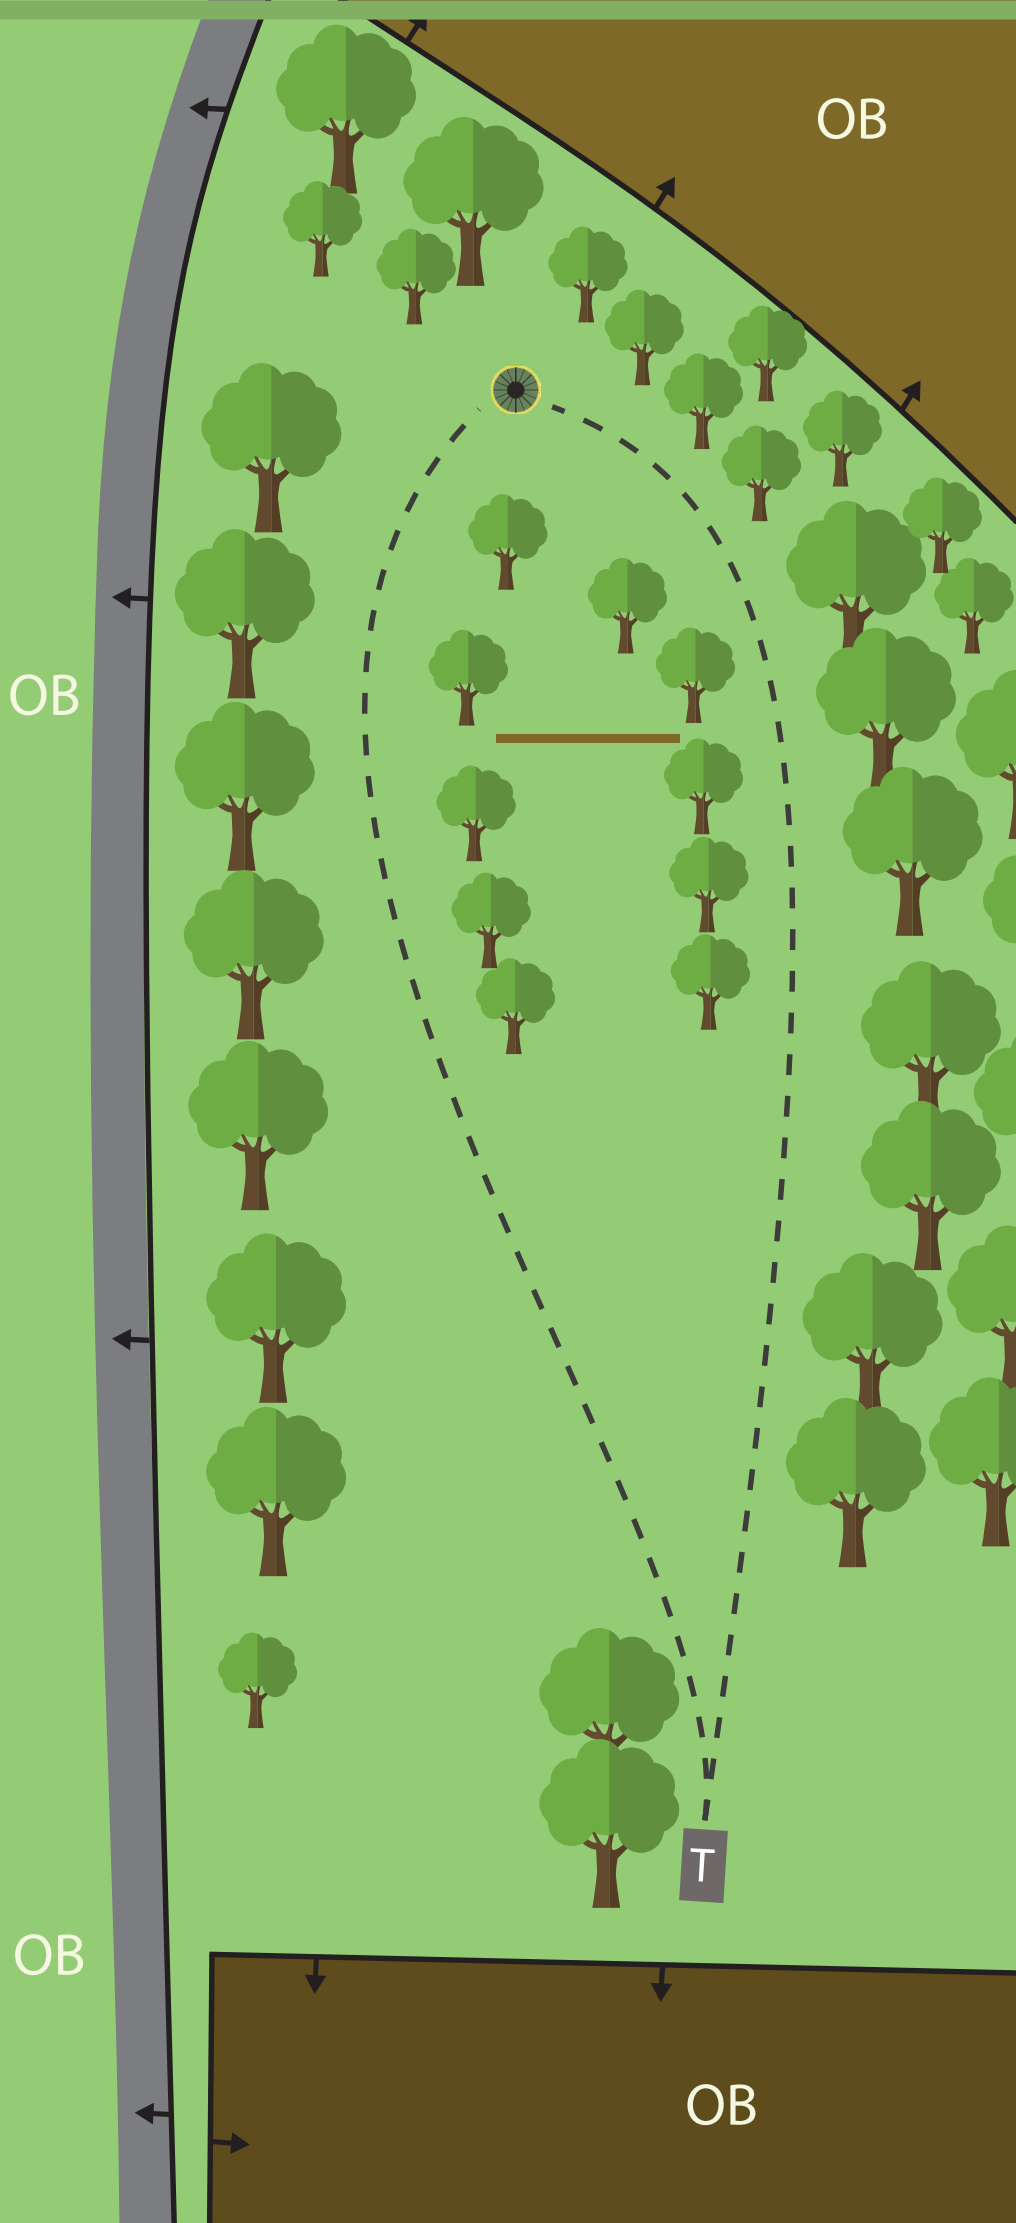

OB

10

PAR 3

69 m
-2 m

MANDO
OM KAST VED BOM.

SE OPP FOR
ANDRE BRUKERE
AV OMRÅDET!!

11

PAR 3

67 m
+9 m

OB

OB PÅ OG OVER ASFALT,
SAMT UTENFOR MERKINGER
PÅ GRESS.

OB FRA TEE GÅ
TIL DROP ELLERS VANLIG
OB REGEL

12

PAR 3

66 m
+2 m

OB
OB PÅ OGOVER STI
TIL VENSTRE. OB I ÅKER.