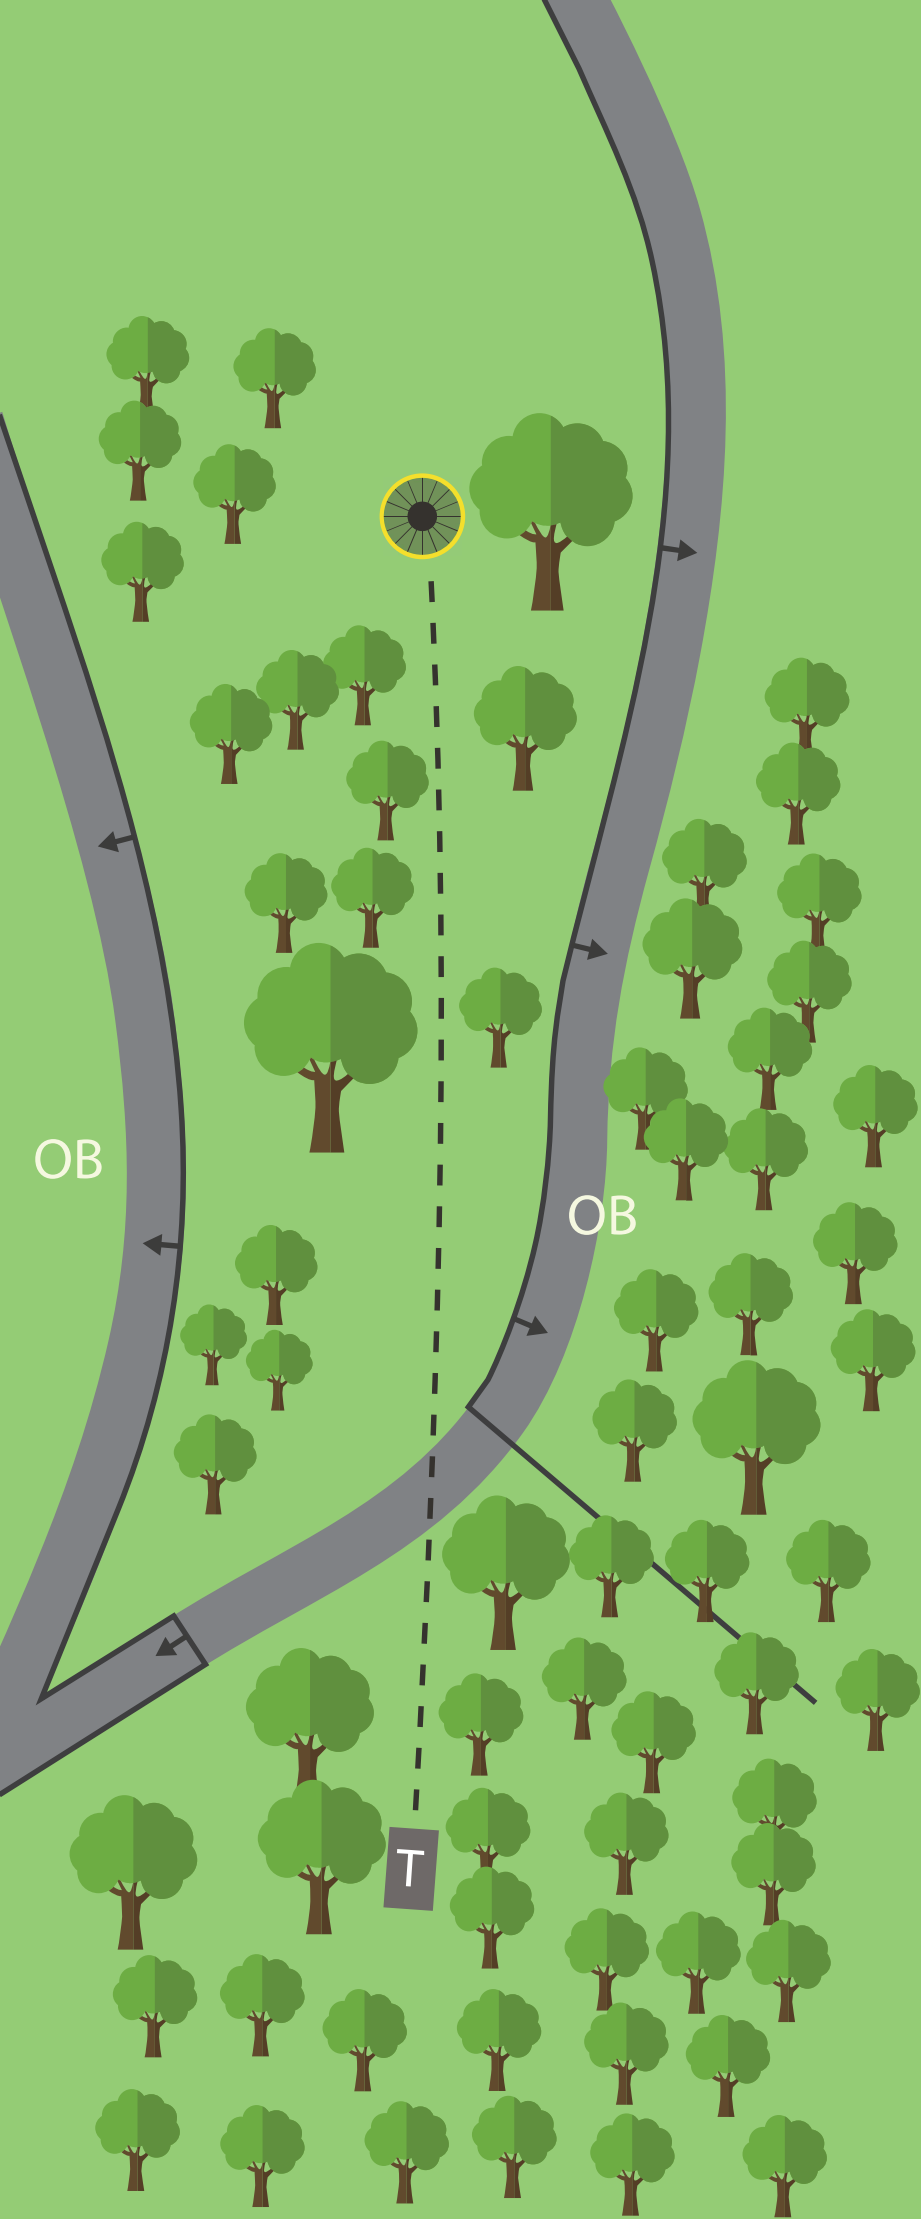

7

PAR 3

74 m
+4 m

SE OPP FOR
ANDRE BRUKERE
AV OMRÅDET!!