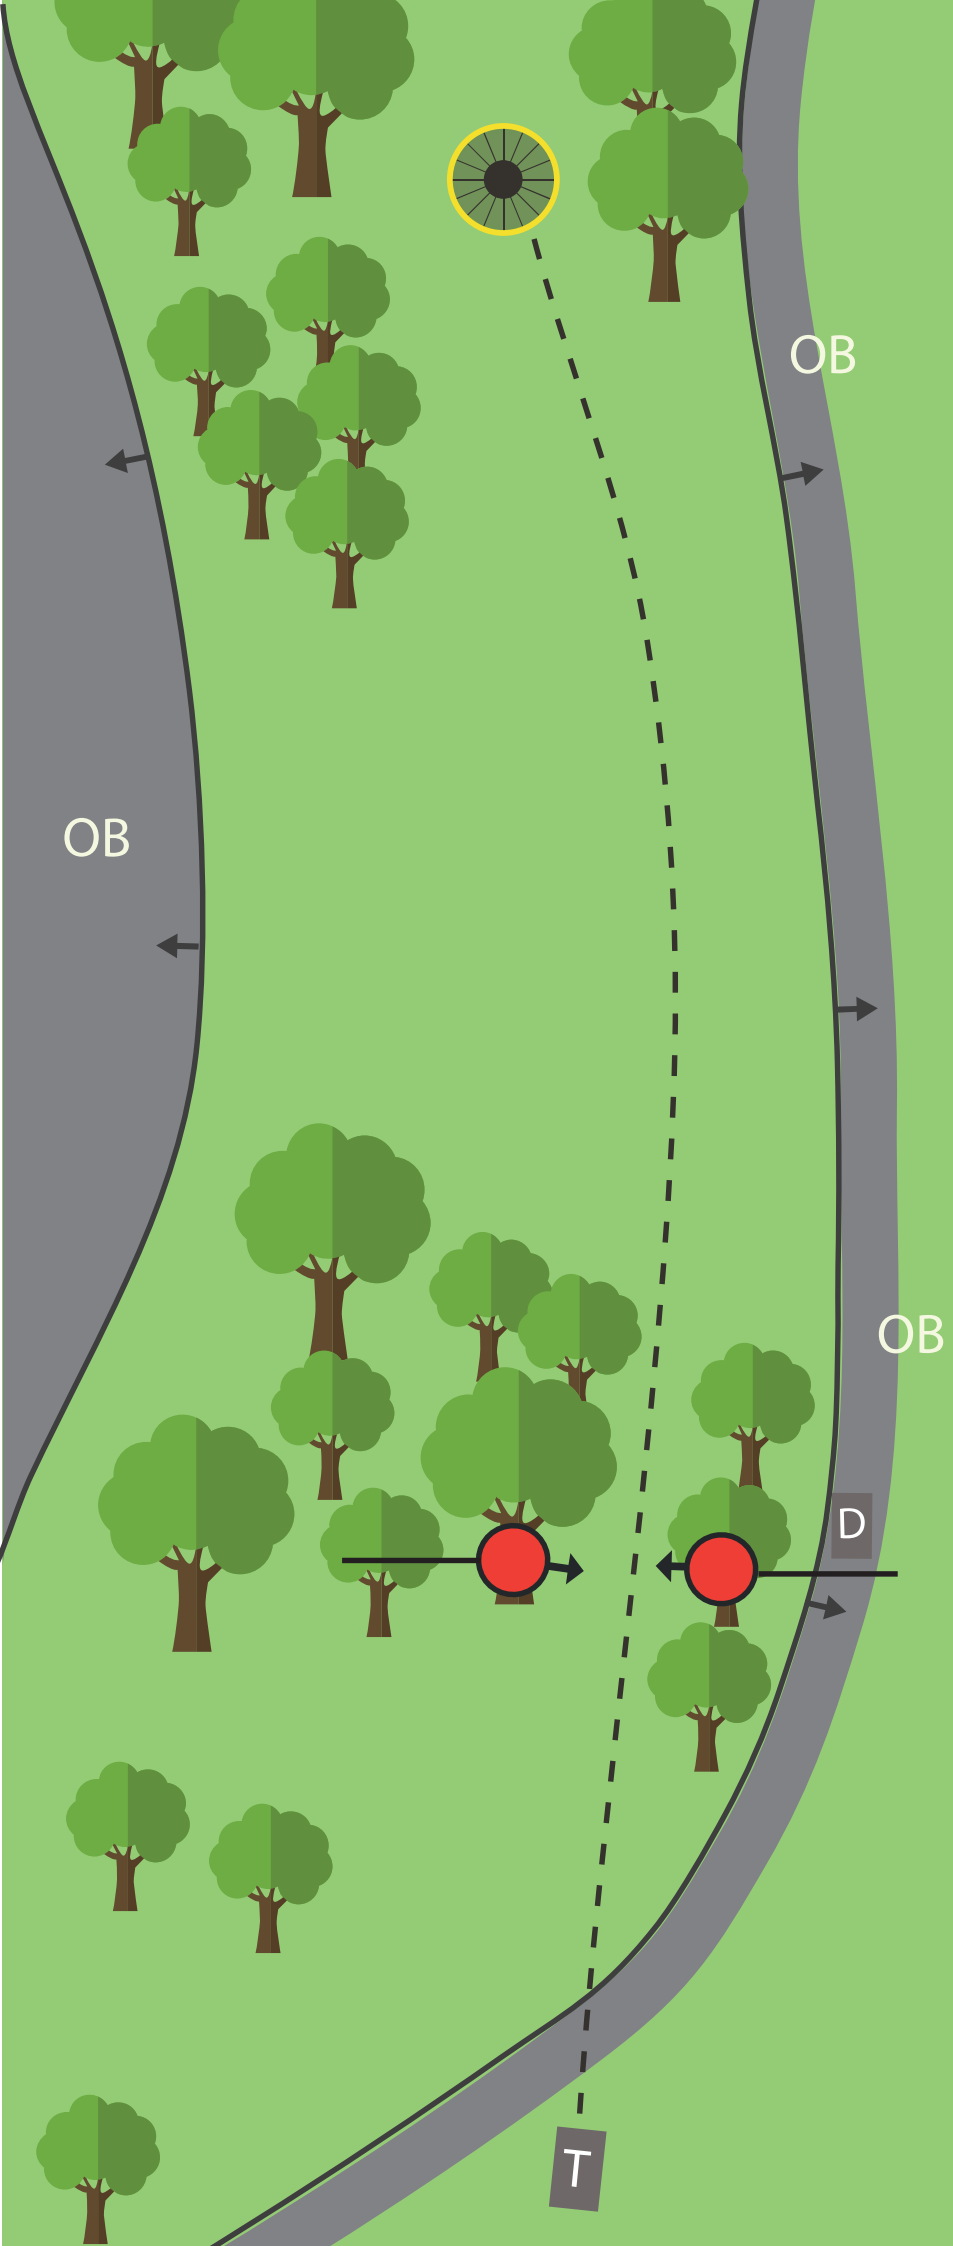

PAR 3

80 m
+1 m

OB
ALL ASFALT.
OBS! BRUK SPOTTER

5

PAR 3

88 m
+6 m

OB
ALL ASFALT OG SKOGHOLT
TIL HØYRE.

SE OPP FOR
ANDRE BRUKERE
AV OMRÅDET!!

6

PAR 3

80 m
-1 m

OB
ALL ASFALT.

SE OPP FOR
ANDRE BRUKERE
AV OMRÅDET!!

OB

OB

T

7

PAR 3

74 m
+4 m

SE OPP FOR
ANDRE BRUKERE
AV OMRÅDET!!

8

PAR 3

100 m
+0 m

TRIPPEL MANDO
GÅ TIL DROPP VED BOM.