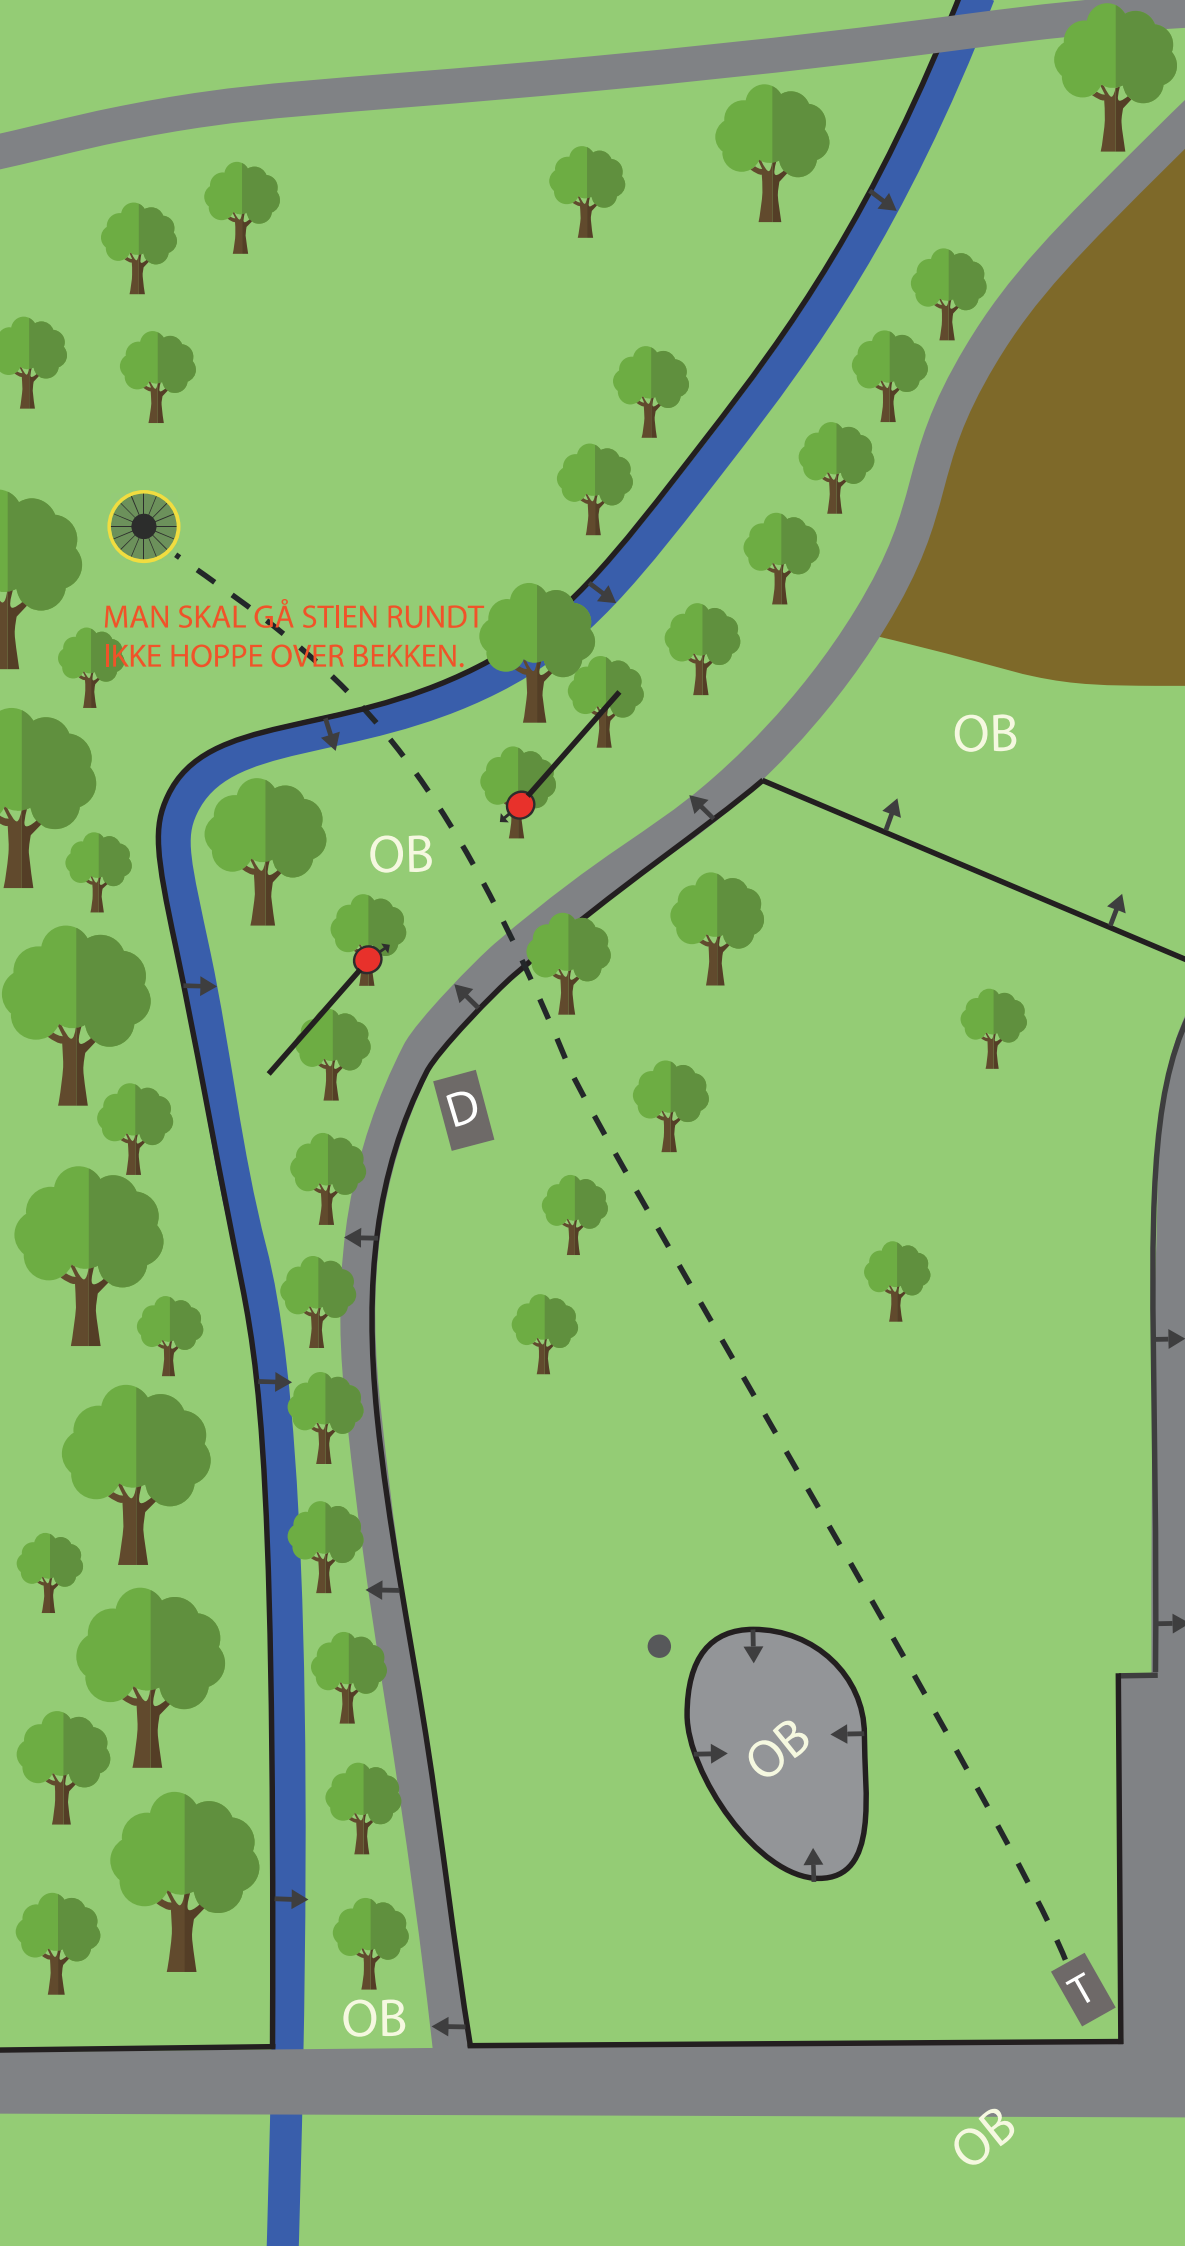

CADDYBOK

DRAGVOLL
DISKGOLF ARENA

1

PAR 4

116 m
+1 m

MANDO

VED BOM GÅ TIL DROP.

OB

OB FRA OG MED GRUSSTI TIL,
MED BEKKEN OG
MERKETOMRÅDE.
VALGFRI DROP MED
STRAFFEKAST VED OB.

TRONDHEIM
FRISBEEKLUBB

MAN SKAL GÅ STIEN RUNDT
IKKE HOPPE OVER BEKKEN.

OB

OB

D

OB

OB

OB

OB

T

3

PAR 3

85 m
0 m

OB
ALL ASFALT OG SKOGHOLT
TIL HØYRE.
GÅ TIL DROP VED OB
PÅ DRIVEN
SE OPP FOR
ANDRE BRUKERE
AV OMRÅDET!!

4