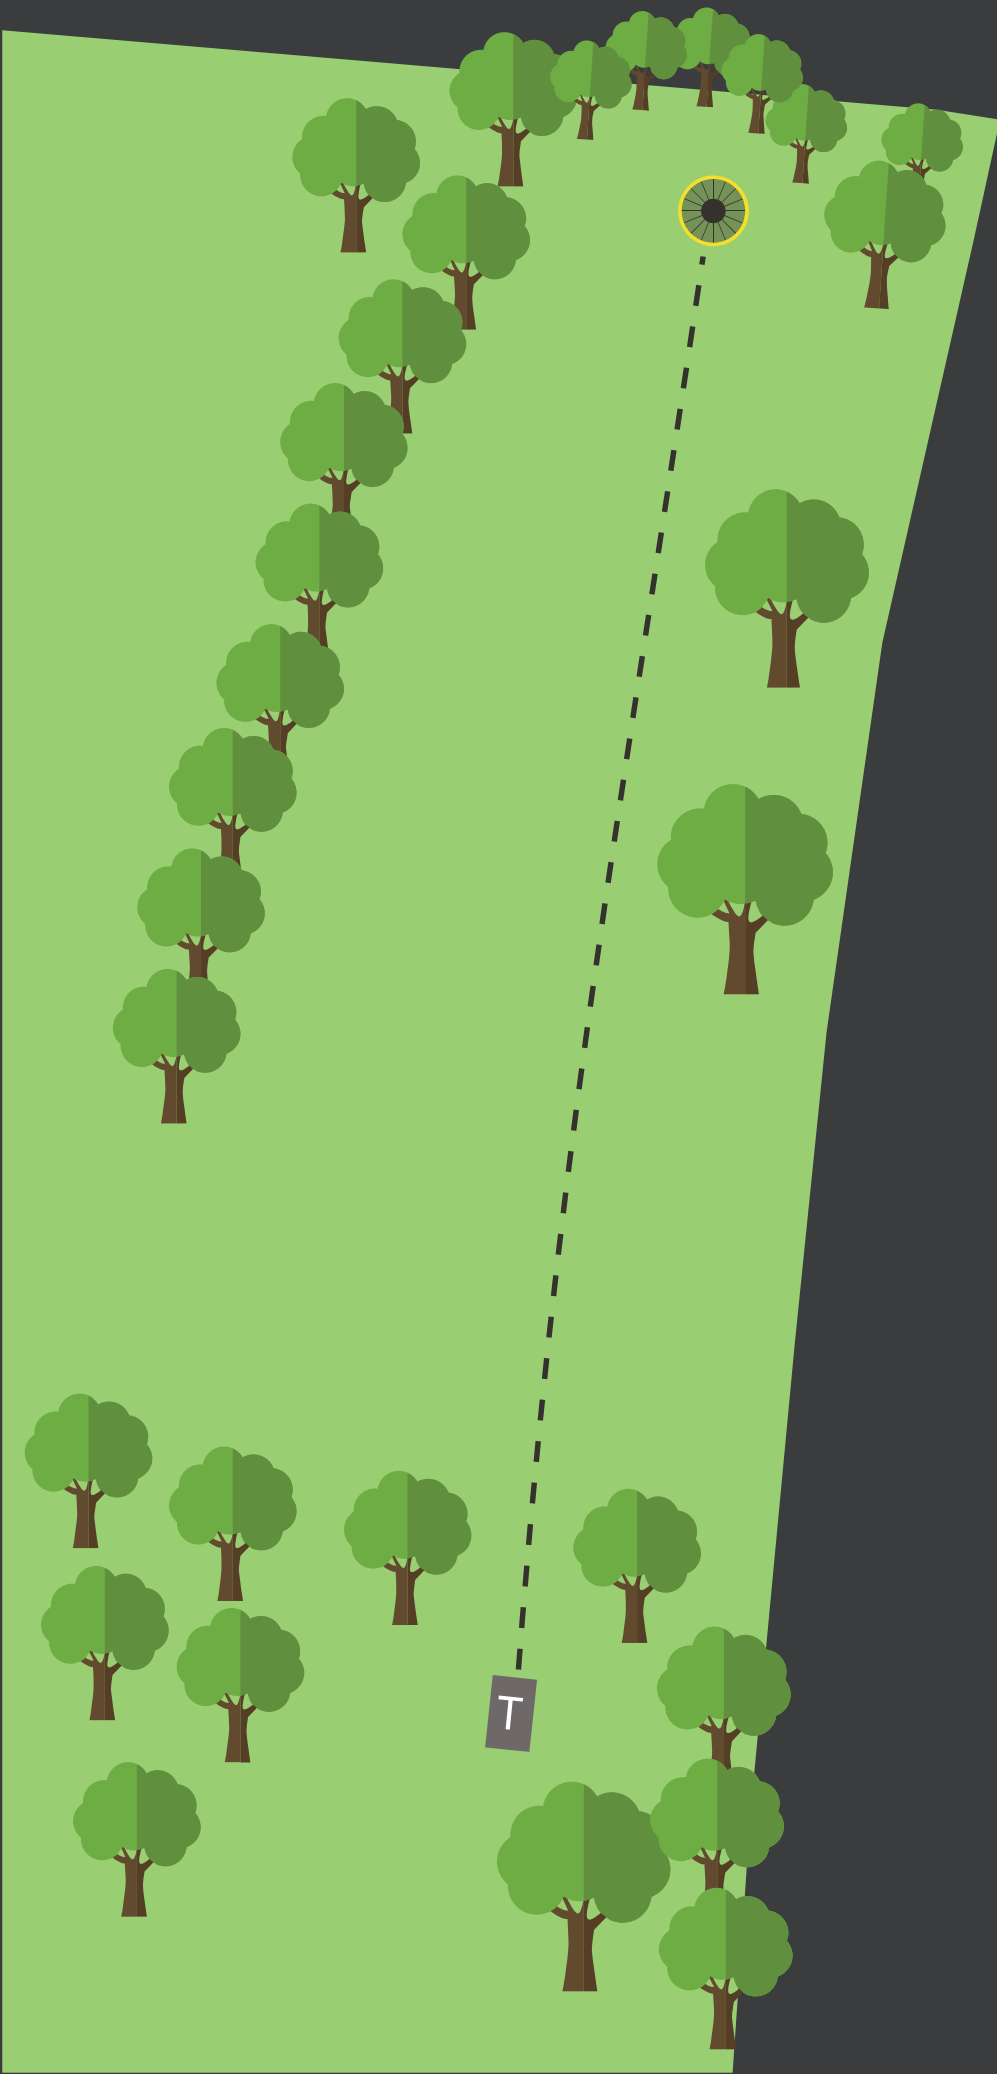

13

PAR 3

69m

-2 m