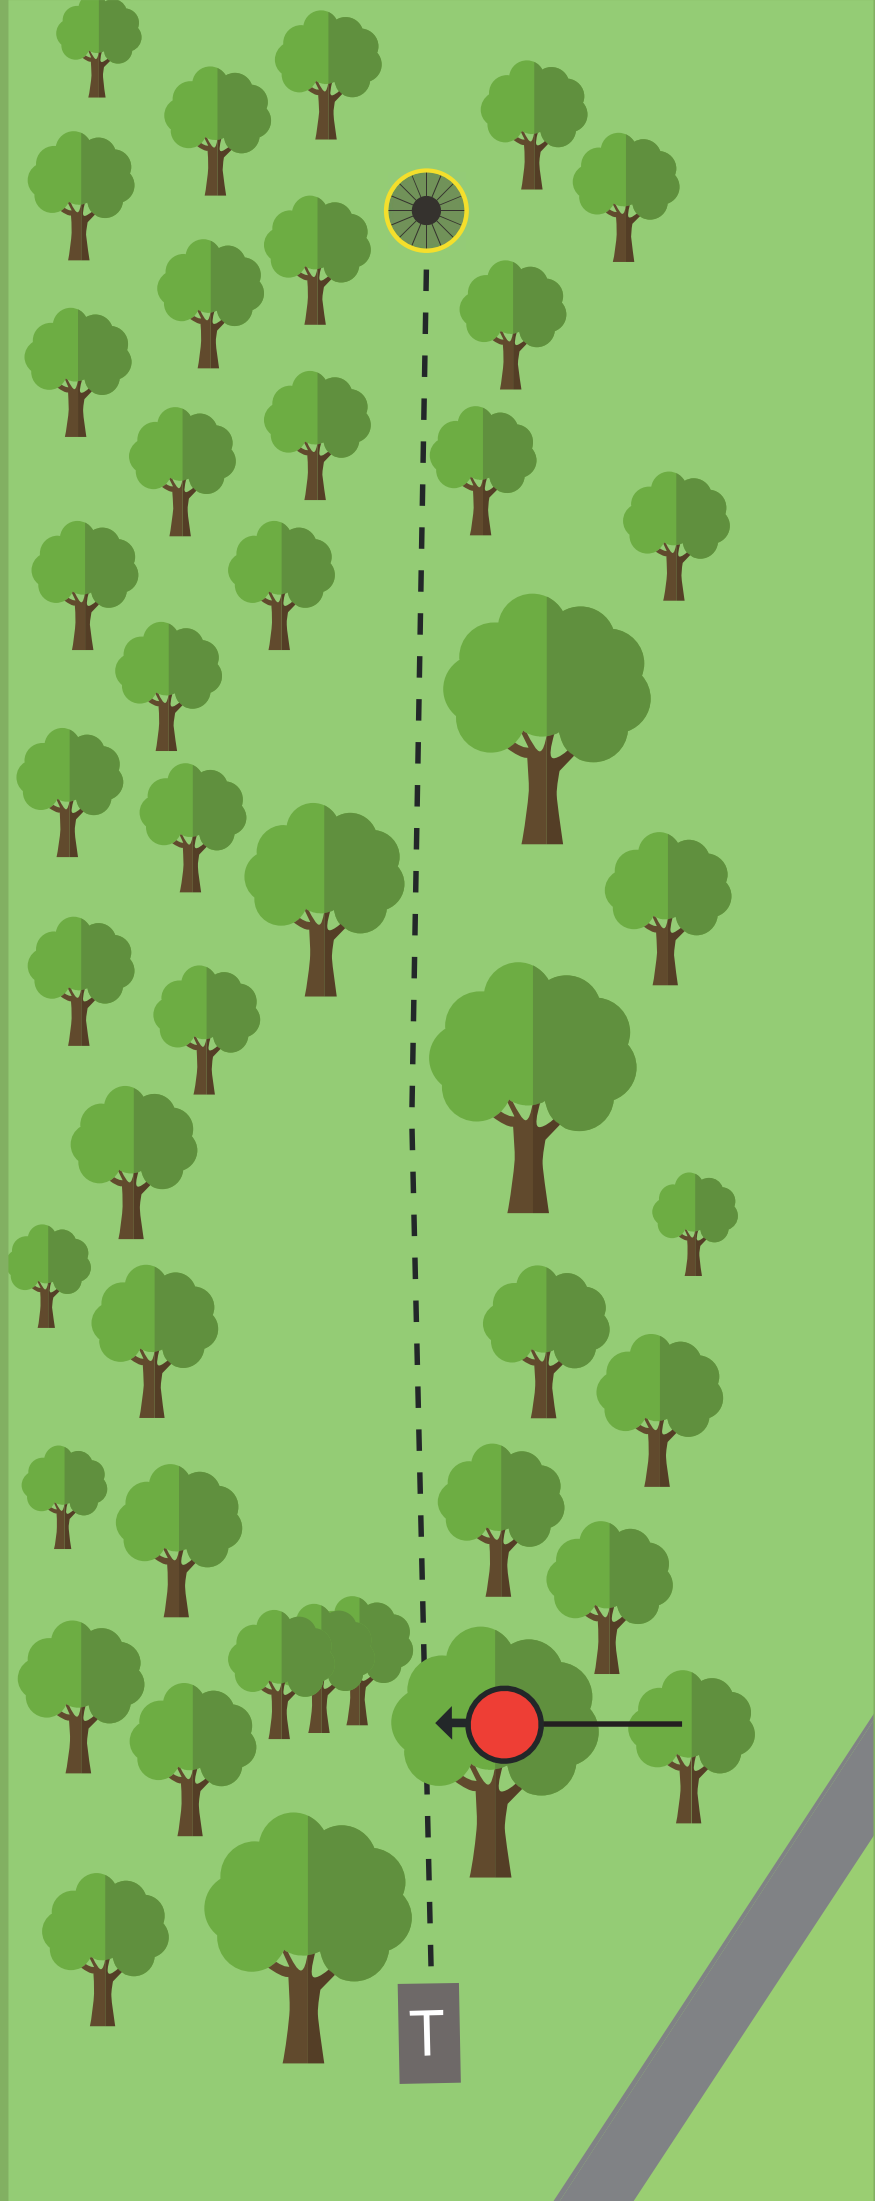

10

PAR 3

69 m
-2 m

MANDO
OM KAST VED BOM.

SE OPP FOR
ANDRE BRUKERE
AV OMRÅDET!!