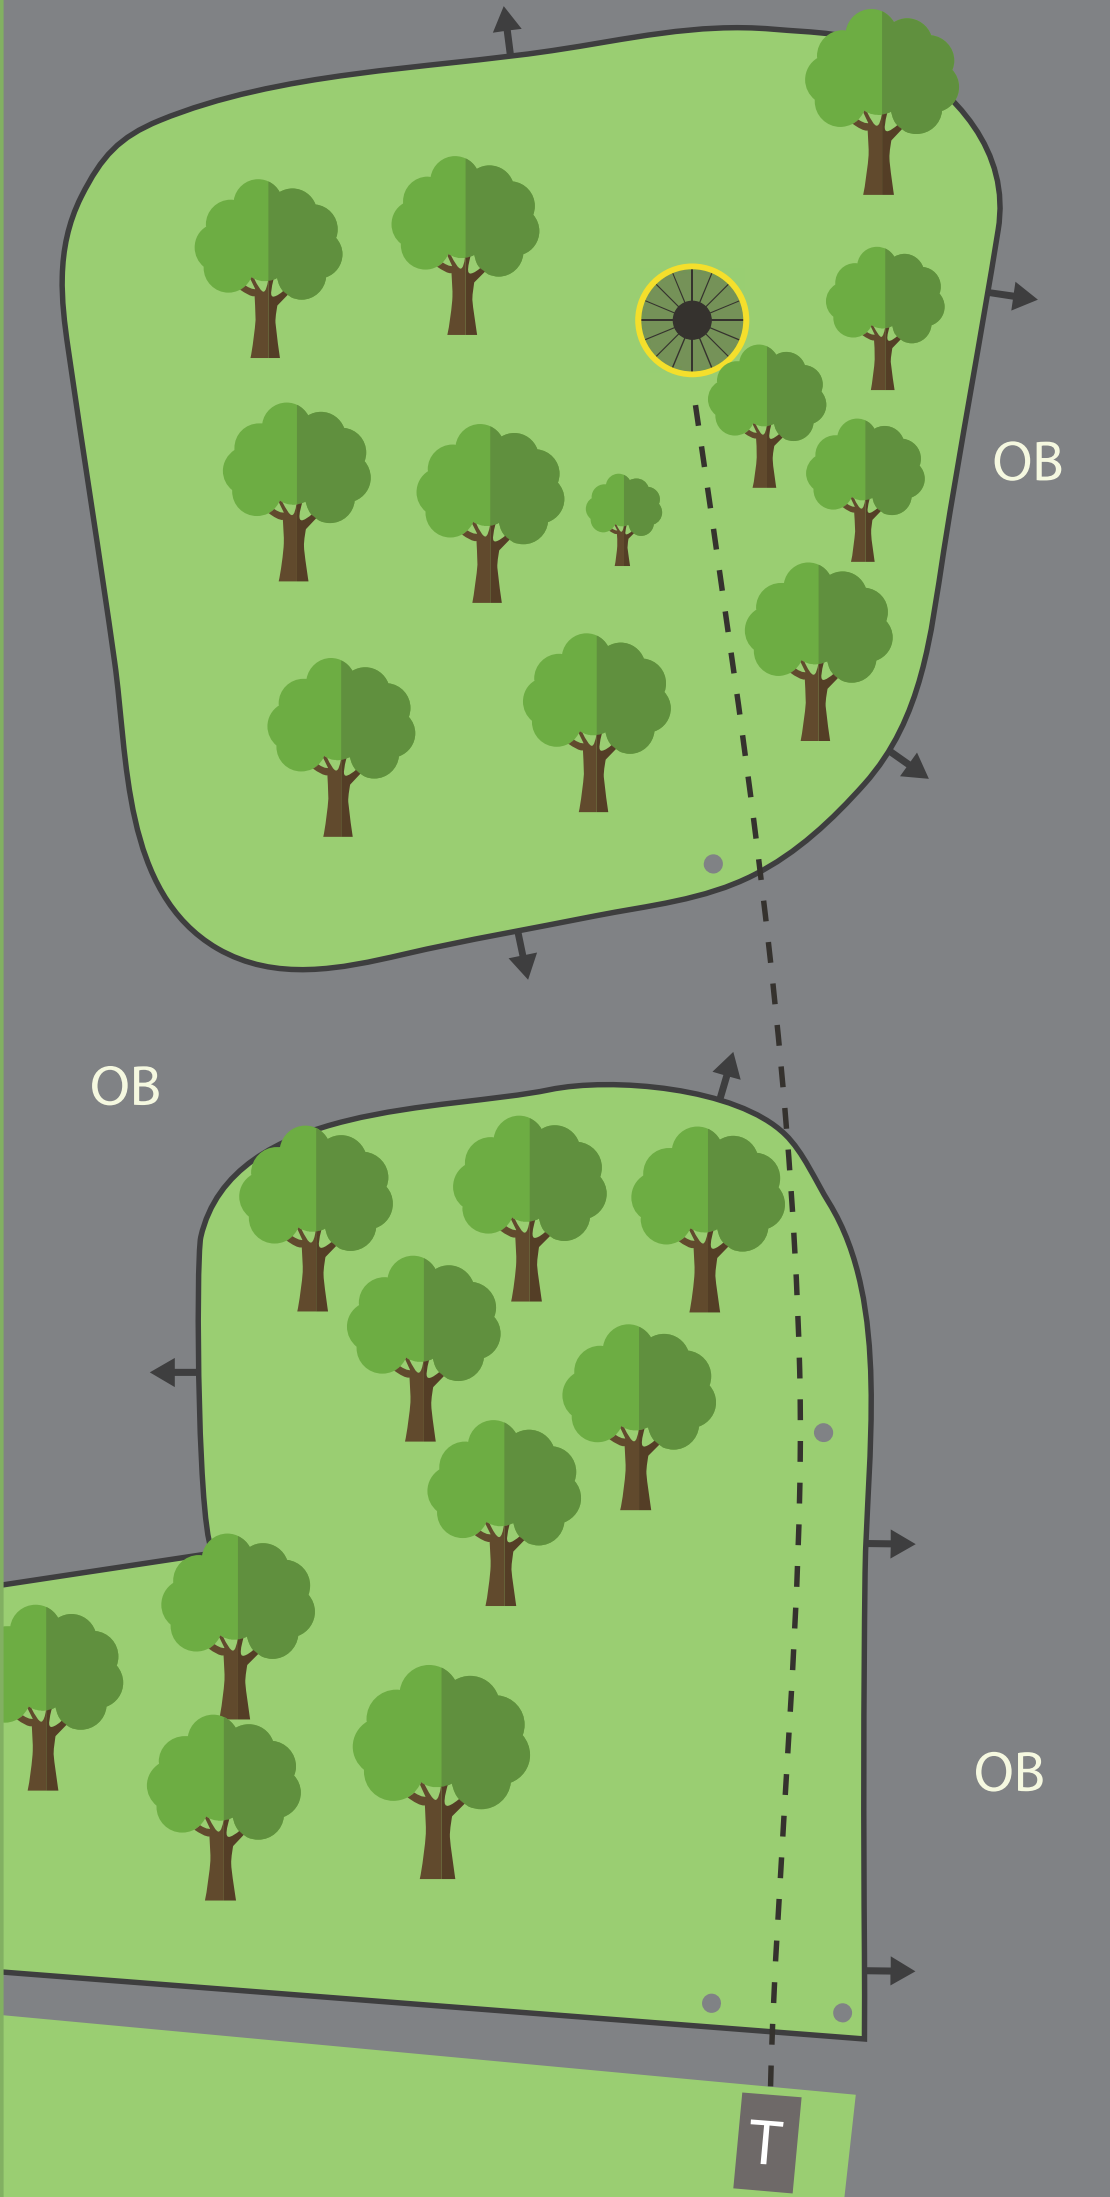

OB

OB

T

3

PAR 3

85 m
0 m

OB
ALL ASFALT OG SKOGHOLT
TIL HØYRE.
GÅ TIL DROP VED OB
PÅ DRIVEN
SE OPP FOR
ANDRE BRUKERE
AV OMRÅDET!!

4

PAR 3

80 m
+1 m

OB
ALL ASFALT.
OBS! BRUK SPOTTER

5

PAR 3

88 m
+6 m

OB
ALL ASFALT OG SKOGHOLT
TIL HØYRE.

SE OPP FOR
ANDRE BRUKERE
AV OMRÅDET!!

67 m
+9 m

OB

OB PÅ OG OVER ASFALT,
SAMT UTENFOR MERKINGER
PÅ GRESS.

OB FRA TEE GÅ
TIL DROP ELLERS VANLIG
OB REGEL

12

PAR 3

66 m
+2 m

OB
OB PÅ OGOVER STI
TIL VENSTRE. OB I ÅKER.